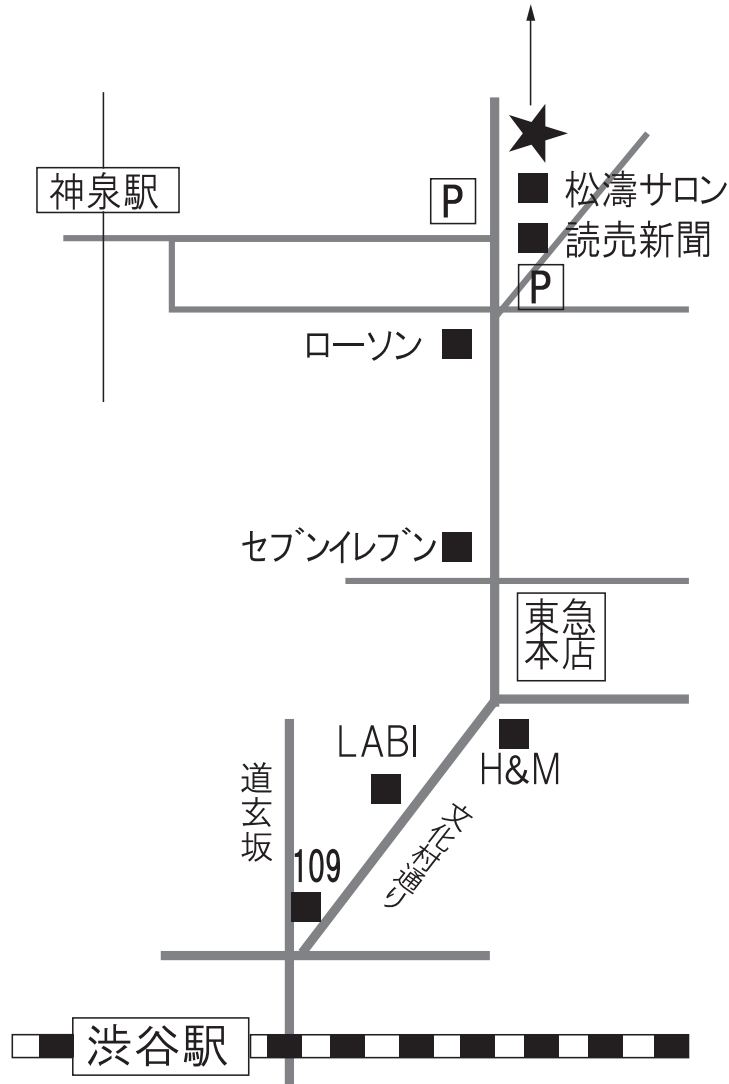

Cafe Takagi Klavier

〒150-0046 東京都渋谷区松濤 1-26-4

《渋谷駅徒歩 10 分／神泉駅徒歩 2 分》

Open ■ 11:00 ~ 22:30 (月曜定休日)

(貸切のご予約も承ります)

TEL.03-3469-5332